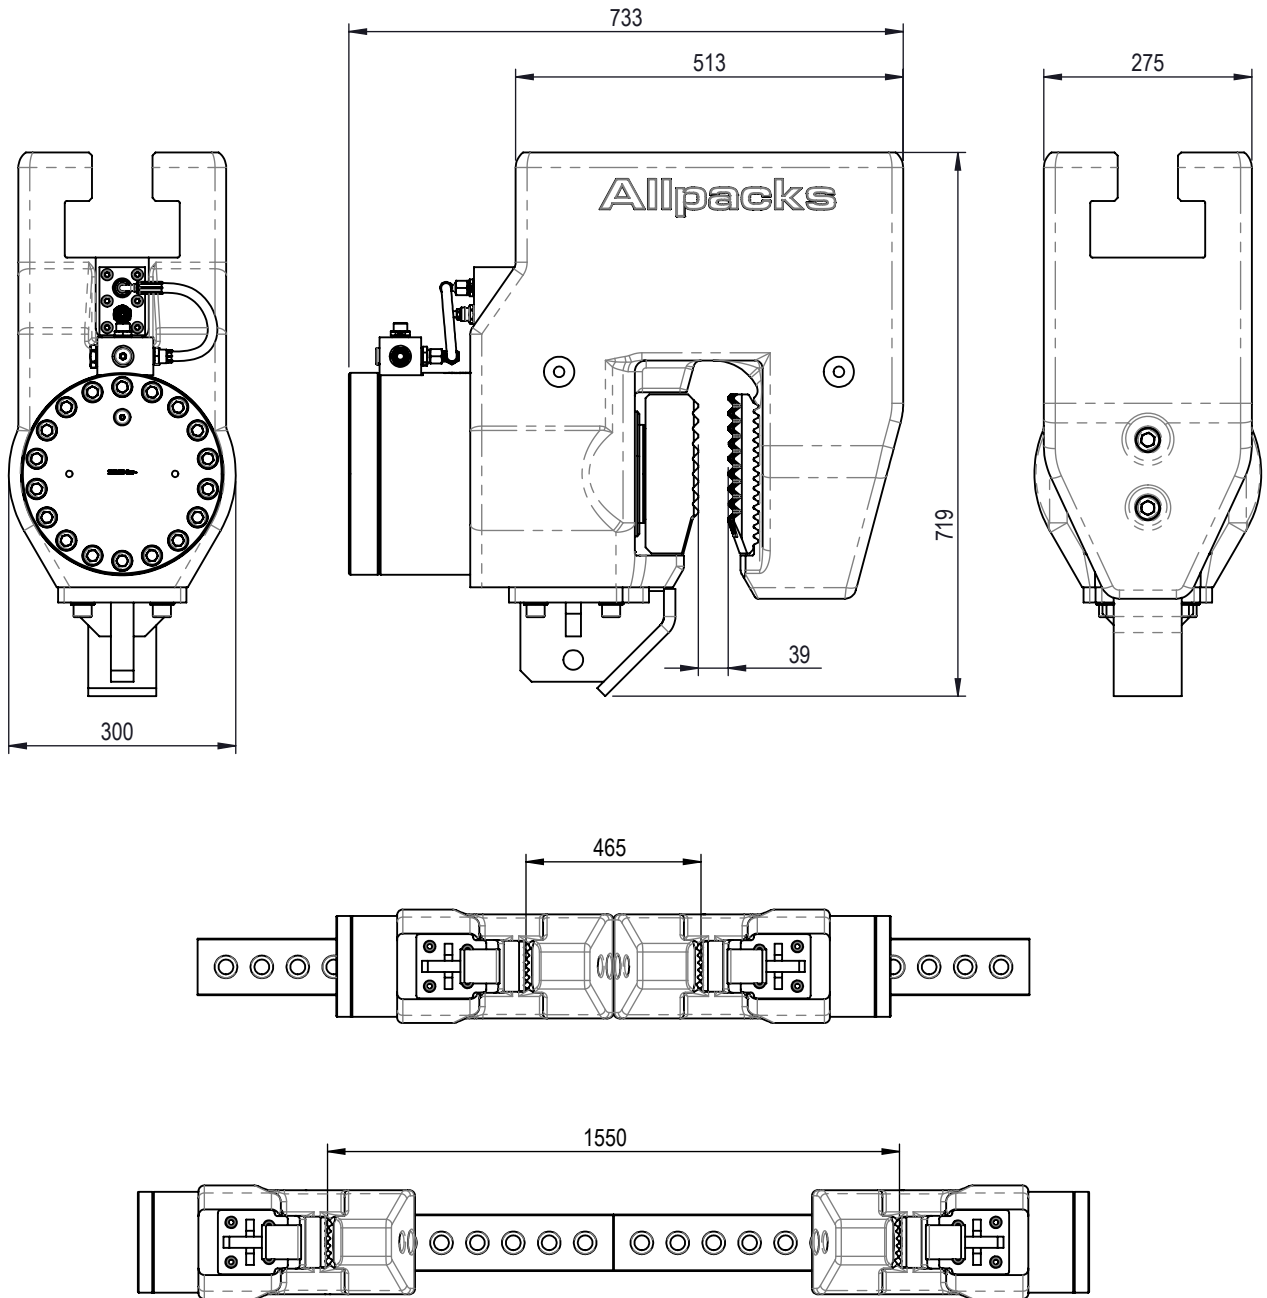

Specifications 81CC Eng. 10-08-17

Specifications

Clamping force	799	kN
Pressure	310	bar
Weight	570	kg

Allpacks B.V.
Damsluisweg 13 1332EA
Almere - Nederland

Tel.: +31 (0) 36 5290044
E-mail: info@allpacks.nl