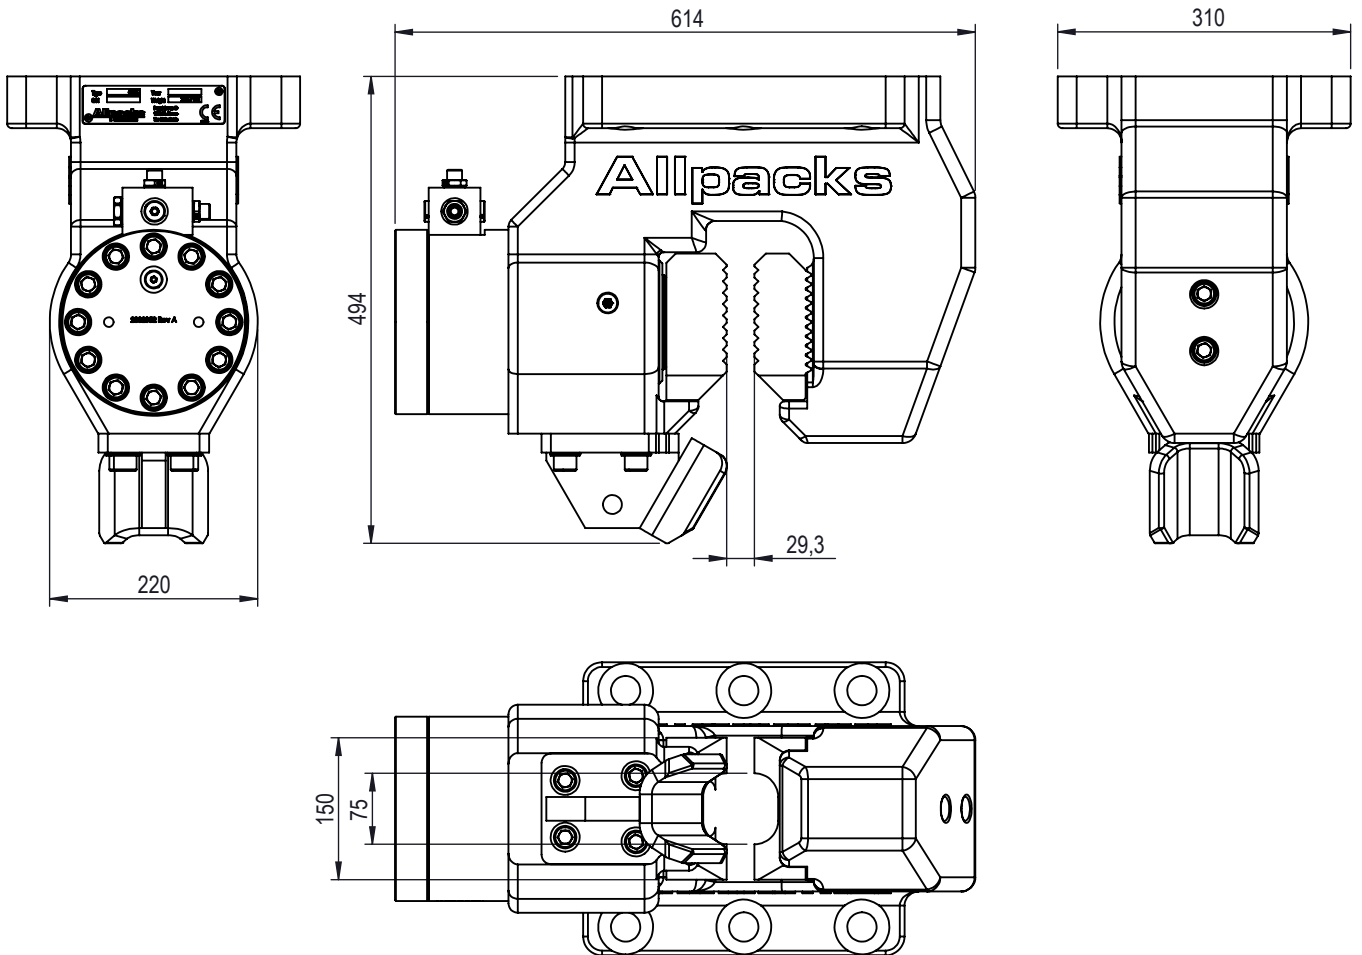

Specifications 60UC Eng. 10-08-17

Specifications

Clamping force	610	kN
Pressure	310	bar
Weight	265	kg

Allpacks B.V.
Damsluisweg 13 1332EA
Almere - Nederland

Tel.: +31 (0) 36 5290044
E-mail: info@allpacks.nl