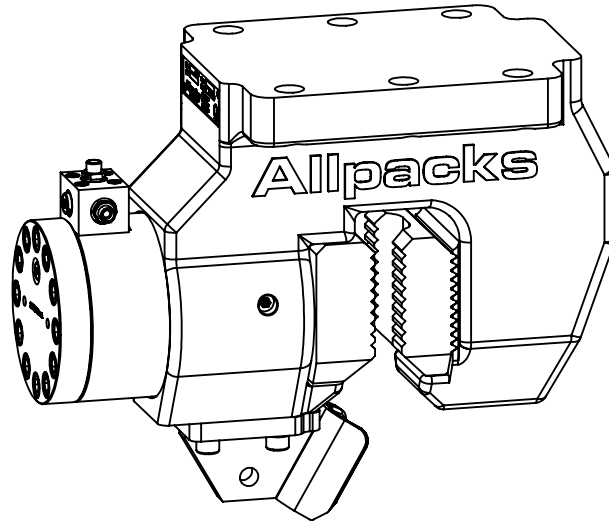

Specifications 60UC Eng. 10-08-17

Specifications

Clamping force	610	kN
Pressure	310	bar
Weight	265	kg

Allpacks B.V.
Damsluisweg 13 1332EA
Almere - Nederland

Tel.: +31 (0) 36 5290044
E-mail: info@allpacks.nl