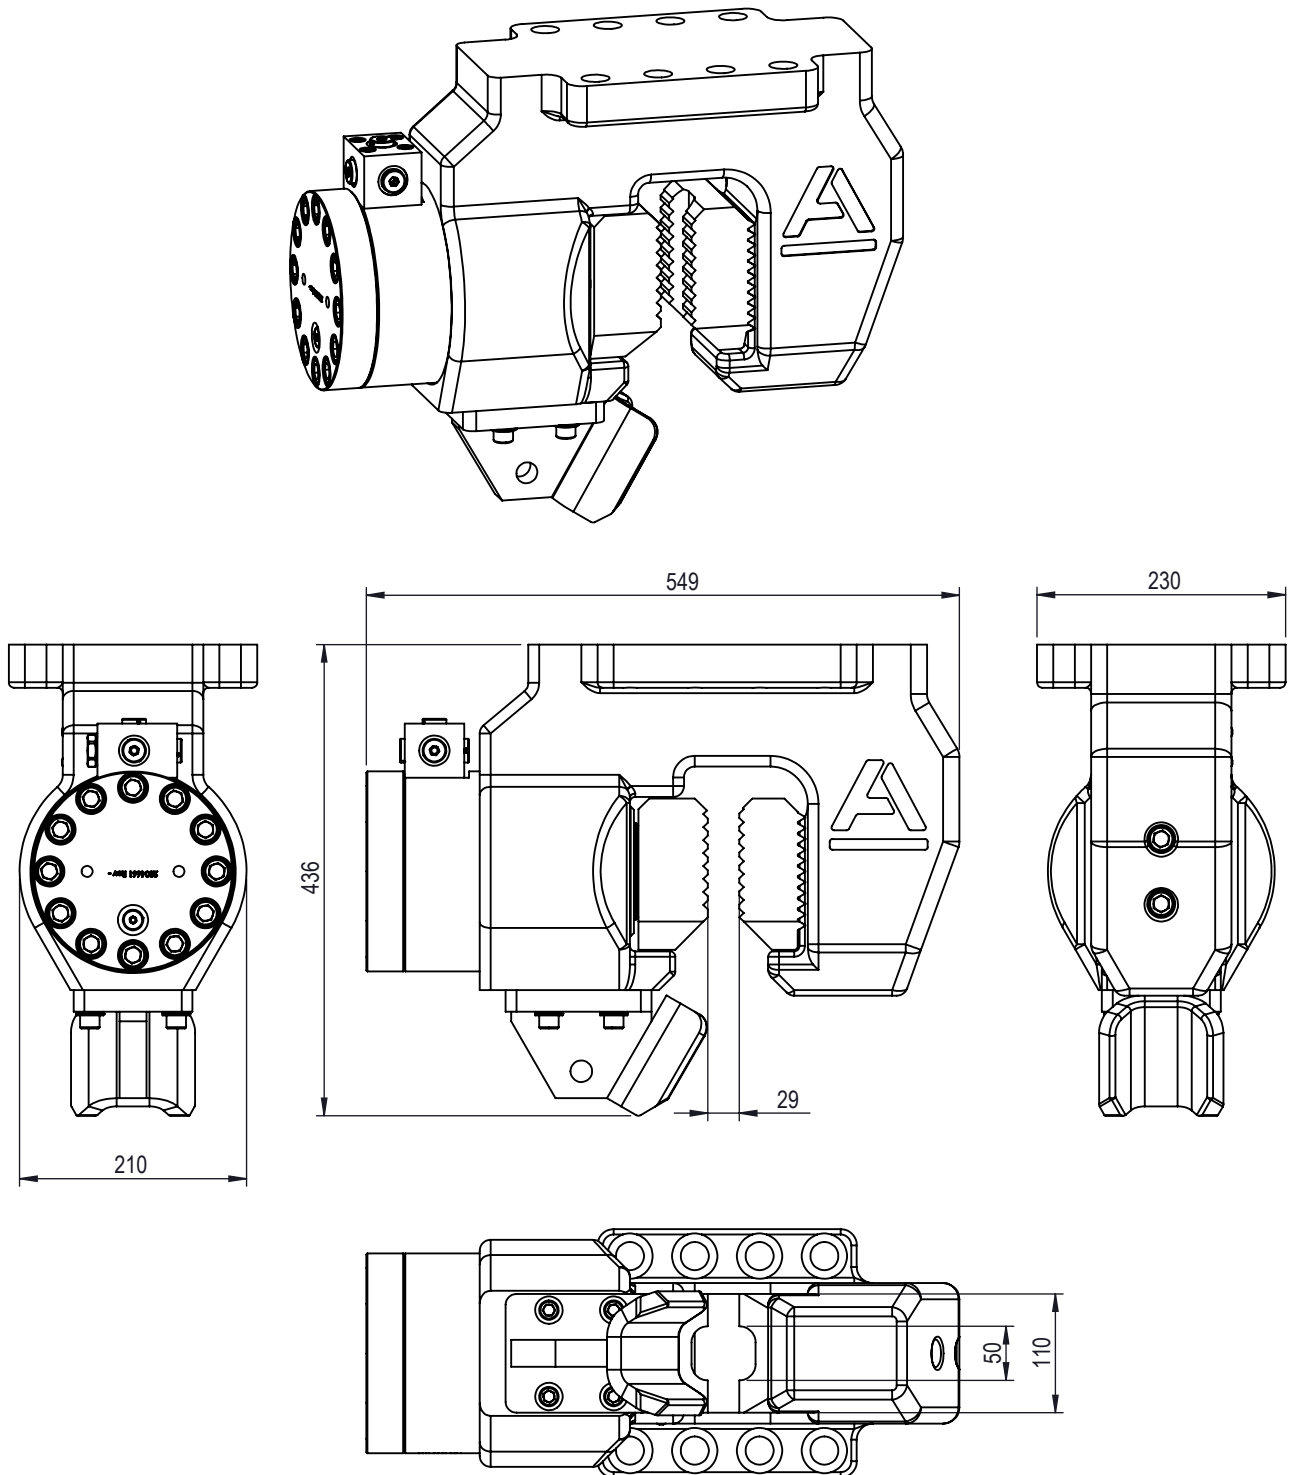

Specifications 40UC Eng. 20-10-17

Specifications

Clamping force	410	kN
Pressure	310	bar
Weight	165	kg

Allpacks B.V.
Damsluisweg 13 1332EA
Almere - Nederland

Tel.: +31 (0) 36 5290044
E-mail: info@allpacks.nl