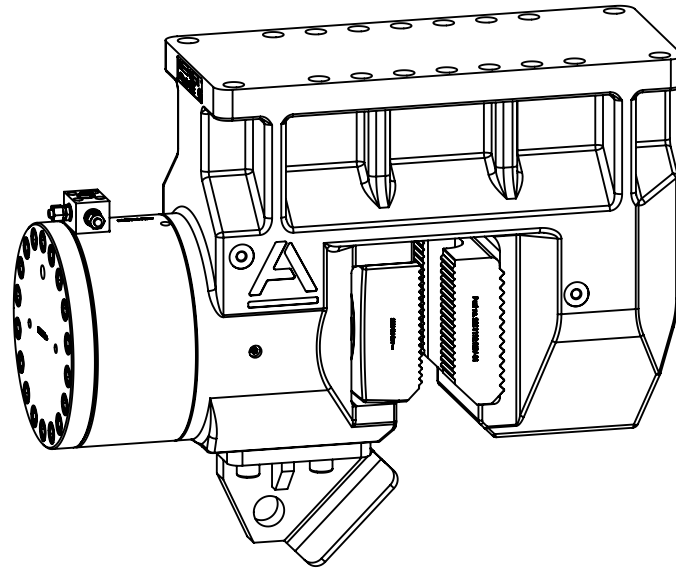

Specifications 165UC Eng. 09-08-17

Specifications

Clamping force	1665	kN
Pressure	310	bar
Weight	1100	kg

Allpacks B.V.
Damsluisweg 13 1332EA
Almere - Nederland

Tel.: +31 (0) 36 5290044
E-mail: info@allpacks.nl