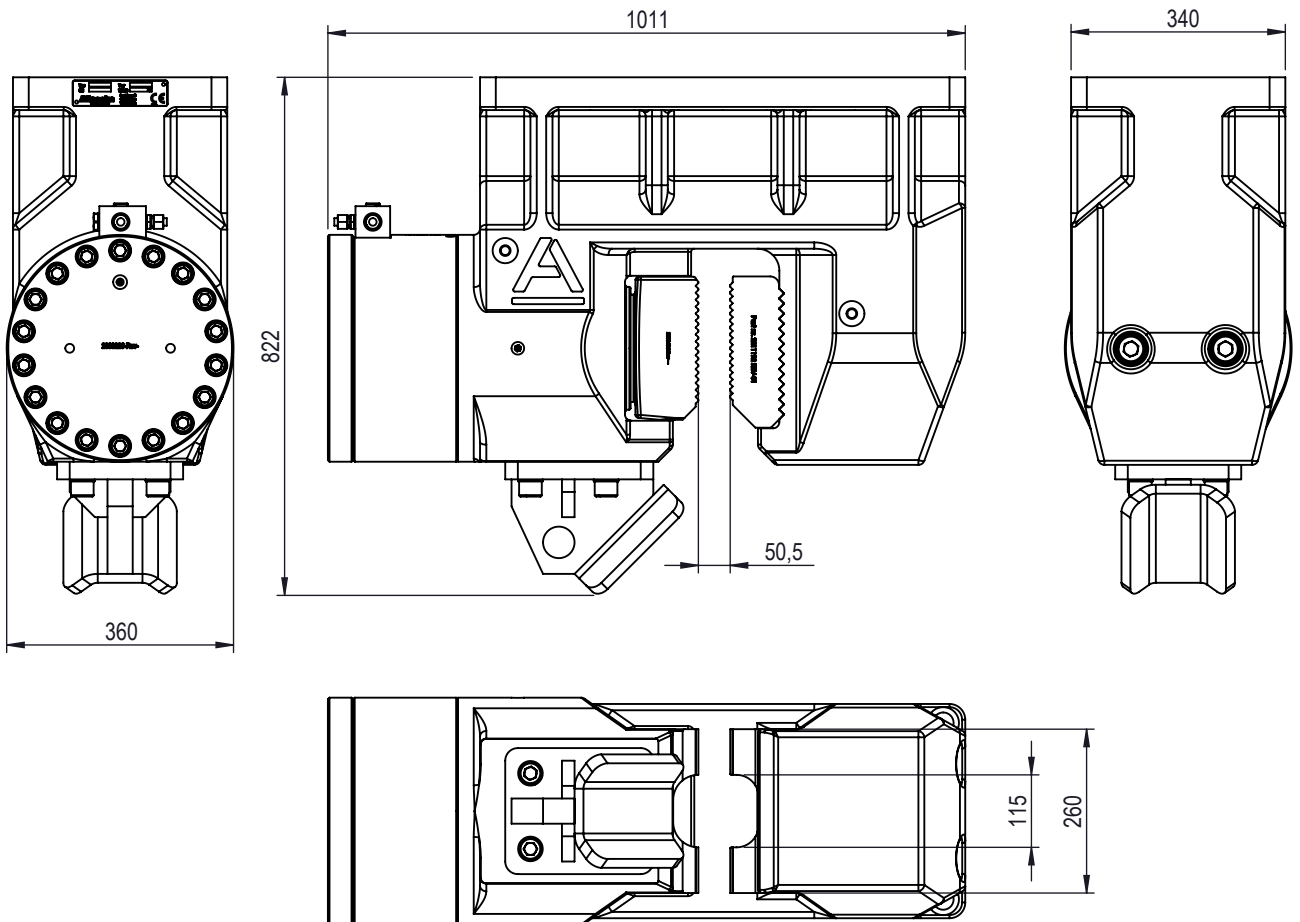

Specifications 165UC Eng. 09-08-17

Specifications

Clamping force	1665	kN
Pressure	310	bar
Weight	1100	kg

Allpacks B.V.
Damsluisweg 13 1332EA
Almere - Nederland

Tel.: +31 (0) 36 5290044
E-mail: info@allpacks.nl